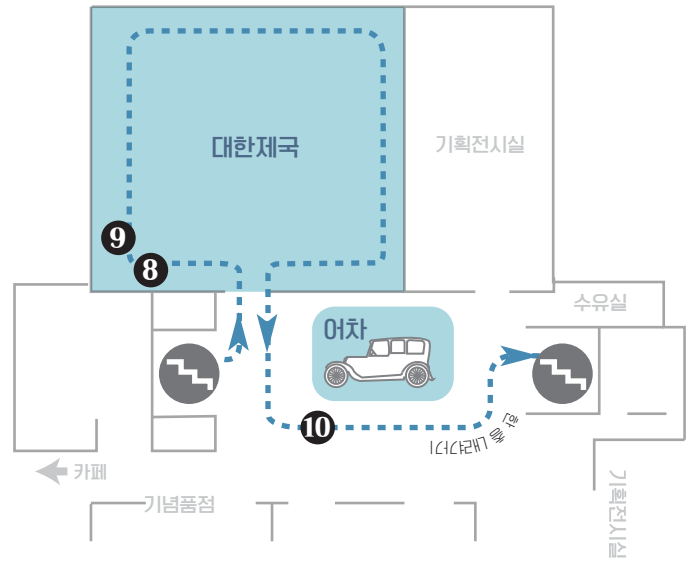

박물관쟁이 보또보 박사의

국립고궁박물관 비밀지도

1층

- 1 신성한 왕의 공간
- 2 성군을 향한 평생교육
- 3 정조의 화성행차
- 4 조선 5대공결 지도
- 5 동결도
- 6 청동용
- 7 수라상

지하 1층

- 8 대한제국
- 9 대한제국의 역사
- 10 어차

지하 2층

- 11 종묘제례
- 12 자격루
- 13 측우기
- 14 양부일구
- 15 열린 수장고