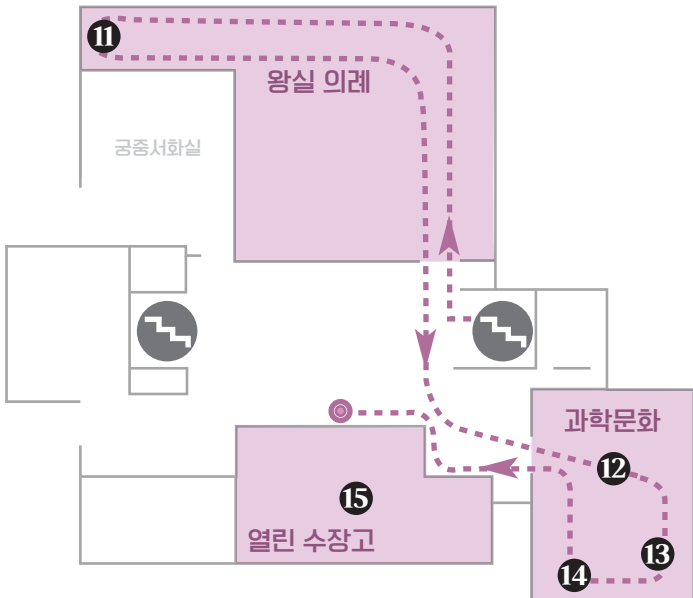

박물관쟁이 보또보 박사의

국립고궁박물관 비밀지도

1층

- 1 신성한 왕의 공간
- 2 성군을 향한 평생교육
- 3 정조의 화성행차
- 4 조선 5대공결 지도
- 5 동결도
- 6 청동용
- 7 수라상

지하 1층

- 8 대한제국
- 9 대한제국의 역사
- 10 어차

지하 2층

- 11 종묘제례
- 12 자격루
- 13 측우기
- 14 양부일구
- 15 열린 수장고