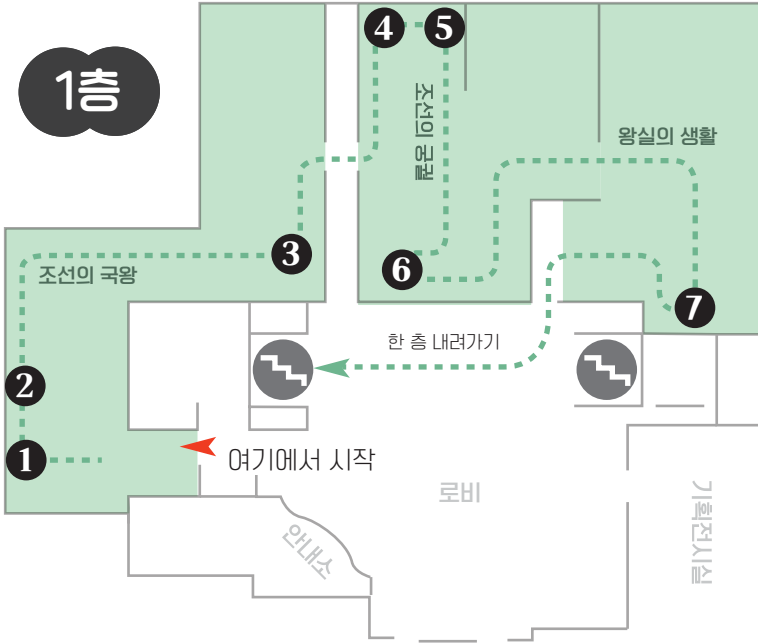

박물관쟁이 보또보 박사의

국립고궁박물관 비밀지도

1층

- 1 신성한 왕의 공간
- 2 성군을 향한 평생교육
- 3 정조의 화성행차
- 4 조선 5대공결 지도
- 5 동결도
- 6 청동용
- 7 수라상

지하 1층

- 8 대한제국
- 9 대한제국의 역사
- 10 어차

지하 2층

- 11 종묘제례
- 12 자격루
- 13 측우기
- 14 양부일구
- 15 열린 수장고